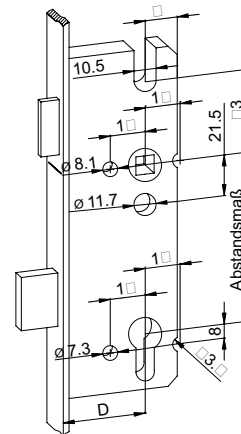

Hauptmaße 4-fach-Verriegelung hookLock M

STV-F bzw. U ...69/... 92/... M3 mit 3 Schwenriegeln

Variante ... 69 für hohe Haustüren Empfohlene Flügelfalzhöhe: 2230 bis 2400 mm

Hinweis

Die angegebenen Maße gelten für alle hookLock M 4-fach-Verriegelungen (mit Schwenriegeln) der Variante 69 und Rahmenteilen (unabhängig von der Stulp-ausführung).

D = Dornmaß

H = Hinterdornmaß

a) schlüsselbetätigte Schlosskästen

D = 35 - 100 mm

H = 17,5 mm

b) alle anderen Schlosskästen

H = 18 mm

Einbaubereich des Schließzylinders ohne
Umstellung des Schließbartes.