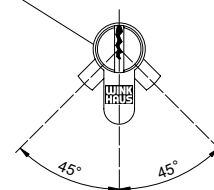

Hauptmaße 4-fach-Verriegelung hookLock M

STV-F bzw. U ...69/... 92/... M3 mit 3 Schwenriegeln

Variante ... 69 für hohe Haustüren Empfohlene Flügelfalzhöhe: 2230 bis 2400 mm

Hinweis

Die angegebenen Maße gelten für alle hookLock M 4-fach-Verriegelungen (mit Schwenriegeln) der Variante 69 und Rahmenteilen (unabhängig von der Stulp-ausführung).

D = Dornmaß

H = Hinterdornmaß

a) schlüsselbetätigte Schlosskästen

D = 35 - 100 mm

H = 17,5 mm

b) alle anderen Schlosskästen

H = 18 mm

Einbaubereich des Schließzylinders ohne
Umstellung des Schließbartes.