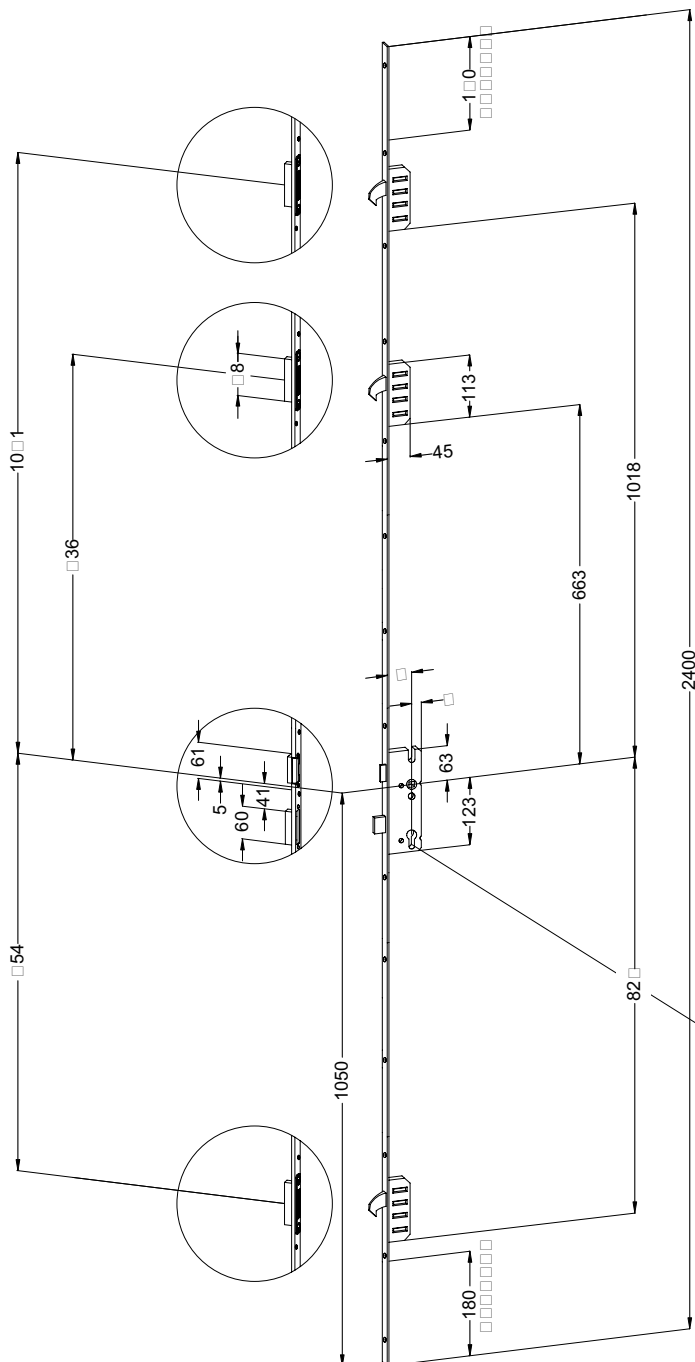

Hauptmaße 4-fach-Verriegelung hookLock M

STV-F bzw. U ...69/... 92/... M3 mit 3 Schwenriegeln

Variante ... 69 für hohe Haustüren Empfohlene Flügelfalzhöhe: 2230 bis 2400 mm

Hinweis

Die angegebenen Maße gelten für alle hookLock M 4-fach-Verriegelungen (mit Schwenriegeln) der Variante 69 und Rahmenteilen (unabhängig von der Stulp-ausführung).

D = Dornmaß

H = Hinterdornmaß

a) schlüsselbetätigte Schlosskästen

D = 35 - 100 mm

H = 17,5 mm

b) alle anderen Schlosskästen

H = 18 mm

Einbaubereich des Schließzylinders ohne
Umstellung des Schließbartes.