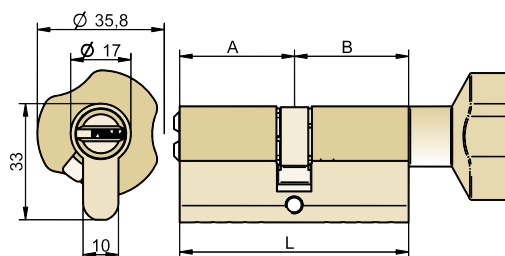

Disponibilidad: función doble embrague
With double clutch on request
Débrayable sous commande