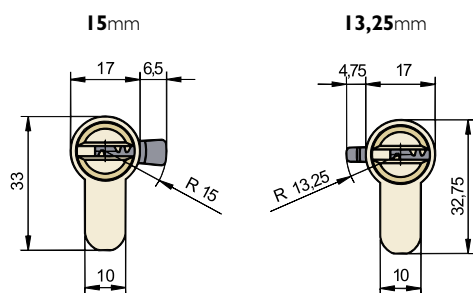

Medio cilindro *Half cylinder* Demi cylindre

REF.	Medidas · Size · Dimension			Excéntrica Cam Panneton	Acabado Finish Finition
	L =	A +	B		
C5W 5 3210 L	42	32	10	15	■
C5W 5 3510 L	45	35	10	15	■
C5W 5 3210 N	42	32	10	15	○
C5W 5 3510 N	45	35	10	15	○
C5W 3 3210 N	42	32	10	13,25	○
C5W 3 3510 N	45	35	10	13,25	○