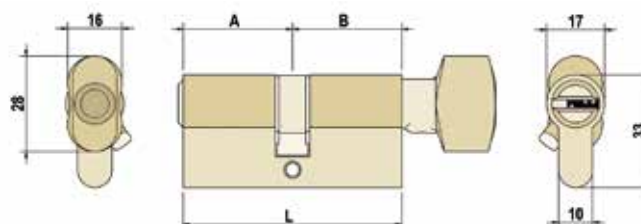

Disponible con botón pequeño - en la referencia sustituir la letra "B" por la "K"
Also available with small knob. Please substitute the "B" by a "K"
Disponible aussi avec bouton petit. Veuillez remplacer le "B" par un "K"

■ Latón, Brass, Laiton   ○ Niquelado, Nickel plated, Nickelé